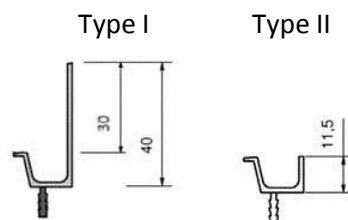

### Døre utan handtag/greppsfrie luckor

- X **Version X**  
30 mm over dør-/luckkant  
Opkant i alu natur (äkta aluminium)  
En silvergrå foliekantlist på den skrå del

Ver. X

- Y **Version Y**  
I flukt med dørens/luckans overkant  
Opkant i alu natur (äkta aluminium)  
En silvergrå foliekantlist på den skrå del

Ver. Y

- O **Version O**  
45° snitt  
En silvergrå foliekantlist på den skrå del

Ver. O

### Type I & Type II

Greppslista

Kun på Pianovo & Cleaf 18,5 mm

Opkant i alu natur (äkta aluminium)

Till alla ovanstående varianter önskas teckningar/ritningar.