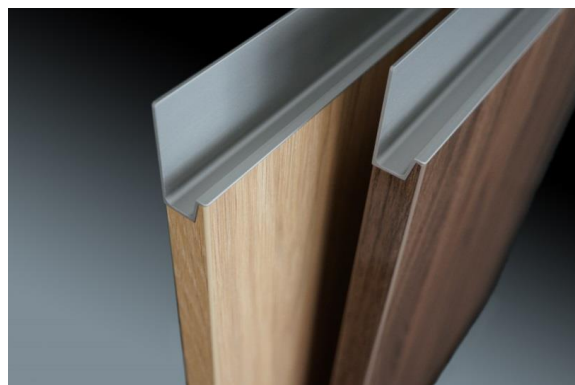

Ver. Y

- O **Version O**  
45° snitt  
En silvergrå foliekantlist på den skrå del

Ver. O

### Type I & Type II

Greppslista

Kun på Pianovo & Cleaf 18,5 mm

Opkant i alu natur (äkta aluminium)

Till alla ovanstående varianter önskas teckningar/ritningar.