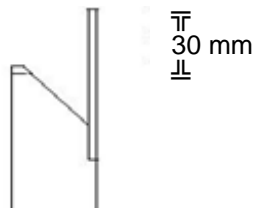

### Døre utan handtag/greppsfrie luckor

- X **Version X**  
30 mm over dør-/luckkant  
Opkant i alu natur (äkta aluminium)  
En silvergrå foliekantlist på den skrå del

Ver. X

- Y **Version Y**  
I flukt med dørens/luckans overkant  
Opkant i alu natur (äkta aluminium)  
En silvergrå foliekantlist på den skrå del

Ver. Y

- O **Version O**  
45° snitt  
En silvergrå foliekantlist på den skrå del

Ver. O

### Type I & Type II

Greppslista

Kun på Pianovo & Cleaf 18,5 mm

Opkant i alu natur (äkta aluminium)

Till alla ovanstående varianter önskas teckningar/ritningar.